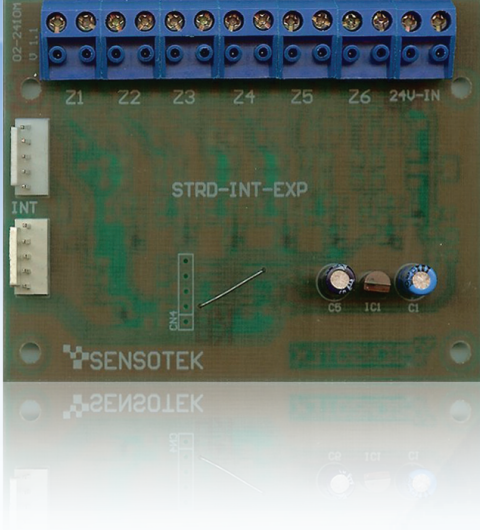

STRD-INT-EXP

Zone Expander Modülü

STRD-INT-EXP, Redline serisi Konvansiyonel Yangın Alarm Panelleri için bölge (zone) genişletme modülüdür. Yangın Alarm Paneli girişlerinin yetersiz kaldığı durumlarda, paneli değiştirmek zorunda kalmadan minimum ek maliyetle kontrol paneli girişlerinin artırılmasını sağlar.

STRD-INT-EXP, Redline serisi Konvansiyonel Yangın Alarm Panelleri içine monte edilen bir modüldür. Modül gücünü panel üzerinden yada üzerindeki yardımcı güç girişi ile başka bir kaynağından alabilir.

Her türlü konvansiyonel tip yangın dedektörü ve buton ile uyumludur. Her zone için 32 adete kadar duman/ısı dedektörü ve sınırsız sayıda manuel yangın butonu desteği vardır.

2 Bölge (Zone), 4 Bölge (Zone) ve 6 Bölge (Zone) olmak üzere üç farklı modeli vardır.

TEKNİK ÖZELLİKLER

Besleme Voltajı / Sükunet Akımı	28 VDC / 3 mA
Max. Alarm Akımı	200 mA (Elektronik Limit)
Devrelerin Sayısı	2, 4, 6
Max. Kablo Direnci	40 ohm
Max. Kablo Kapasitans	0.470 µF
Bölge Akımı - Sükunet / Alarm	5 mA Max. / 60 mA Max.
Hat Sonu İzleme	Aktif EOL - Kapasitör
BS5839 Dedektör Kaldırma Uyumu	Var
Her Bölge İçin Cihaz Sayısı	Max. 32 Dedektör (170 µF), Sınırsız Buton
Alarm Direnç Değeri	270 - 1000 ohm
Yardımcı Besleme Girişi	28 VDC
Desteklediği Modeller	Redline Serisi Konvansiyonel Yangın Alarm Panelleri
İşletme Sıcaklığı / Bağıl Nem	0 °C - 50 °C / 95 rh Yoğuşmasız
Ölçüler	85 mm (Y) - 65 mm (G) - 18 mm (D)
Ağırlık	30 gr
SİPARİŞ KODLARI	
STRD-INT-EXP-2	2 Bölge (Zone) Genişletme
STRD-INT-EXP-4	4 Bölge (Zone) Genişletme
STRD-INT-EXP-6	6 Bölge (Zone) Genişletme